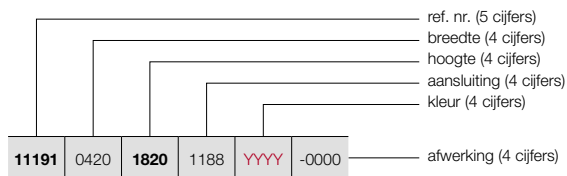

In tegenstelling tot alle andere Vasco radiatoren staat de nieuwe Niva Bath, geïnspireerd op de succesvolle Niva-radiator, verder van de wand (afstand tot de wand = 325 mm). Hierdoor ontstaat aan de achterzijde van de radiator extra ruimte voor meer functionaliteit met een kapstok en 3 leggers. Niva Bath is verkrijgbaar in 55 kleuren. De leggers zijn standaard in het zwart (RAL 9005) en optioneel in wit (S600).

HOE NIVA BATH BESTELLEN

Leveringstermijn 15 - 30 werkdagen
(zonder transportduur)

NIVA BATH

NIVA BATH ACCESSOIRE (kapstok en 3 leggers) apart bestellen in kleur wit of zwart.

PRODUCTGROEP: STEEL

BESTELCODE MAATWERK NIVA EN NIVA SOFT	TECHNISCHE GEGEVENS						STANDAARD KLEUR		ANDERE KLEUREN					
	breedte (L mm)	hoogte (H mm)	75/65/20 (Watt) (Ø50K)	55/45/20 (Watt) (Ø30K)	n-exp.	gewicht (kg)	inhoud (l)	verkorte ref.nr. S600 voorraad	verkorte ref.nr. M301 voorraad					
REF. NR. NIVA LAK VERTICAAL N1L1 : 11191														
11191	0420	1820	1188	YYYY	-0000	420	1820	934	486	1,28	27,35	3,70	11191-03	11191-05
11191	0420	2020	1188	YYYY	-0000	420	2020	1023	532	1,28	30,20	4,00	11191-06	-
REF. NR. NIVA SOFT VERTICAAL NS1L1 : 11197														
11197	0440	1820	1188	YYYY	-0000	440	1820	934	486	1,28	27,35	3,70	11197-07	-
11197	0440	2020	1188	YYYY	-0000	440	2020	1023	532	1,28	30,20	4,00	11197-08	-