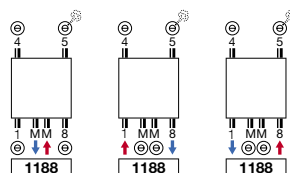

AANSLUITINGEN

Raadpleeg het Vasco-kleurengamma in de technische prijslijst of via www.vasco.eu.