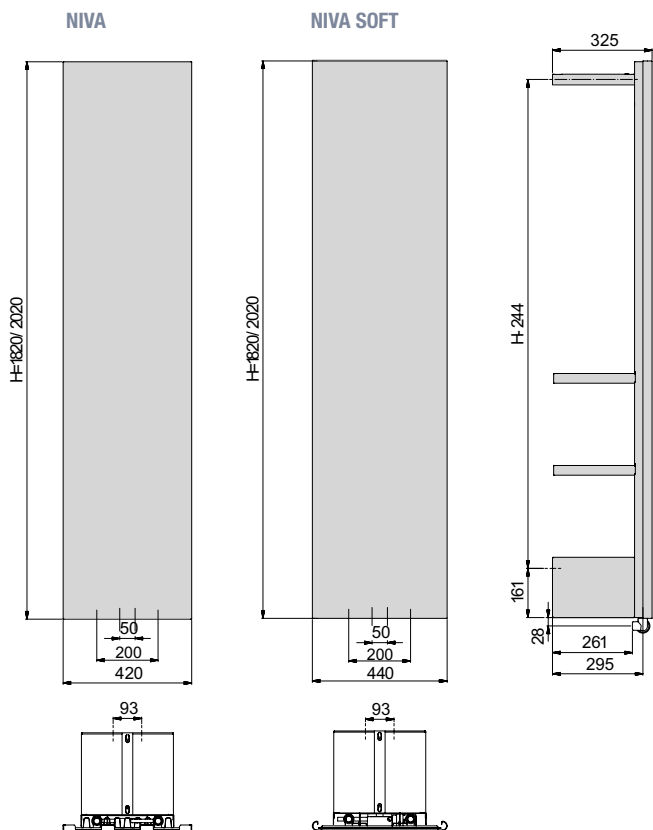

In tegenstelling tot alle andere Vasco radiatoren staat de nieuwe Niva Bath, geïnspireerd op de succesvolle Niva-radiator, verder van de wand (afstand tot de wand = 325 mm). Hierdoor ontstaat aan de achterzijde van de radiator extra ruimte voor meer functionaliteit met een kapstok en 3 leggers. Niva Bath is verkrijgbaar in 55 kleuren. De leggers zijn standaard in het zwart (RAL 9005) en optioneel in wit (S600).

HOE NIVA BATH BESTELLEN

Leveringstermijn 15 - 30 werkdagen
(zonder transportduur)

NIVA BATH

NIVA BATH ACCESSOIRE (kapstok en 3 leggers) apart bestellen in kleur wit of zwart.

PRODUCTGROEP: STEEL

BESTELCODE MAATWERK NIVA EN NIVA SOFT	TECHNISCHE GEGEVENS						STANDAARD KLEUR		ANDERE KLEUREN					
	breedte (L mm)	hoogte (H mm)	75/65/20 (Watt) (Ø50K)	55/45/20 (Watt) (Ø30K)	n-exp.	gewicht (kg)	inhoud (l)	verkorte ref.nr. S600 voorraad	verkorte ref.nr. M301 voorraad					
REF. NR. NIVA LAK VERTICAAL N1L1 : 11191														
11191	0420	1820	1188	YYYY	-0000	420	1820	934	486	1,28	27,35	3,70	11191-03	11191-05
11191	0420	2020	1188	YYYY	-0000	420	2020	1023	532	1,28	30,20	4,00	11191-06	-
REF. NR. NIVA SOFT VERTICAAL NS1L1 : 11197														
11197	0440	1820	1188	YYYY	-0000	440	1820	934	486	1,28	27,35	3,70	11197-07	-
11197	0440	2020	1188	YYYY	-0000	440	2020	1023	532	1,28	30,20	4,00	11197-08	-

Conform EN442-1: 2014: radiatoren en convectoren

NIVA BATH ACCESSOIRE PRODUCTGROEP: LUXE ACC

Voor hoogte radiator 1820 mm

art.nr. kleur
118380318200600 S600
118380318209005 RAL 9005

Voor hoogte radiator 2020 mm